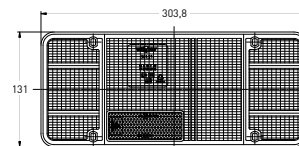

ACHTERLICHTEN - VOORLICHTEN

FEUX ARRIERE - FEUX AVANT

REAR LIGHTS - FRONT LIGHTS

3121

P 21W BA 15s
R 5W BA 15s

HORIZONTAAL GEKEURD
HOMOLOGUE POSITION
HORIZONTALE
HORIZONTAL MOUNTING
APPROVAL

VERTIKAAL GEKEURD
HOMOLOGUE POSITION
VERTICAL
VERTICAL MOUNTING
APPROVAL

REFERENTIE RÉFÉRENCE PART NUMBER	LINKS GAUCHE LEFT	RECHTS DROIT RIGHT	MISTLICHT FEU ANTI-BROUILLARD FOG LIGHT	ACHTERUITRIJLICHT FEU DE RECVL REVERSING LIGHT	VERTIKAAL GEKEURD HOMOLOGUE POSITION VERTICAL VERTICAL MOUNTING APPROVAL	HORIZONTAAL GEKEURD HOMOLOGUE POSITION HORIZONTALE HORIZONTAL MOUNTING APPROVAL
3121.X000000		X		X		X
3121.X000100		X	X			X
3121.X000200	X			X		X
3121.X000300	X		X			X
3121.X000400	X			X	X	
3121.X000600		X		X	X	

GLAS CABOCHON LENS	LINKS GAUCHE LEFT	RECHTS DROIT RIGHT	MIST ANTI-BROUILLARD FOG	ACHTERUITRIJ RECVL REVERSING
3121.0000010		X		X
3121.0000110		X	X	
3121.0000210	X			X
3121.0000310	X		X	

VERBINDING CONNECTION PLUG

X=0

Compatibel met
IVECO
Compatible avec
IVECO
Compatible with
IVECO

X=1

Universeel met
kabel 20 cm
Universel avec cable
20 cm
Universal with cable
20 cm

X=4

Universeel met
kabelwartel
Universel avec
presse-étoupe
Universal with cable
entry nut plug

Voorbeeld: X=4
Exemple: X=4
Example: X=4

⇒ 3121.4000100 ⇒

Rechts achterlicht met mistlicht, horizontaal gekeurd en universele verbinding met kabelwartel
Feu arrière droit avec feu anti-brouillard, homologué position horizontal et connexion universel avec presse-étoupe
Right hand lamp with fog light, horizontal approval and universal connection with cable entry nut plug