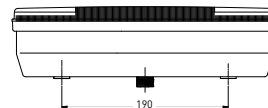

ACHTERLICHTEN - VOORLICHTEN

FEUX ARRIERE - FEUX AVANT

REAR LIGHTS - FRONT LIGHTS

3121

P 21W BA 15s
R 5W BA 15s

HORIZONTAAL GEKEURD
HOMOLOGUE POSITION
HORIZONTALE
HORIZONTAL MOUNTING
APPROVAL

VERTIKAAL GEKEURD
HOMOLOGUE POSITION
VERTICAL
VERTICAL MOUNTING
APPROVAL

REFERENTIE RÉFÉRENCE PART NUMBER	LINKS GAUCHE LEFT	RECHTS DROIT RIGHT	MISTLICHT FEU ANTI-BROUILLARD FOG LIGHT	ACHTERUITRIJLICHT FEU DE RECVL REVERSING LIGHT	VERTIKAAL GEKEURD HOMOLOGUE POSITION VERTICAL VERTICAL MOUNTING APPROVAL	HORIZONTAAL GEKEURD HOMOLOGUE POSITION HORIZONTALE HORIZONTAL MOUNTING APPROVAL
3121.X000000		X		X		X
3121.X000100		X	X			X
3121.X000200	X			X		X
3121.X000300	X		X			X
3121.X000400	X			X	X	
3121.X000600		X		X	X	

GLAS CABOCHON LENS	LINKS GAUCHE LEFT	RECHTS DROIT RIGHT	MIST ANTI-BROUILLARD FOG	ACHTERUITRIJ RECVL REVERSING
3121.0000010		X		X
3121.0000110		X	X	
3121.0000210	X			X
3121.0000310	X		X	

VERBINDING CONNECTION PLUG

X=0

Compatibel met
IVECO
Compatible avec
IVECO
Compatible with
IVECO

X=1

Universeel met
kabel 20 cm
Universel avec cable
20 cm
Universal with cable
20 cm

X=4

Universeel met
kabelwartel
Universel avec
presse-étoupe
Universal with cable
entry nut plug

Voorbeeld: X=4
Exemple: X=4
Example: X=4

⇒ 3121.4000100 ⇒

Rechts achterlicht met mistlicht, horizontaal gekeurd en universele verbinding met kabelwartel
Feu arrière droit avec feu anti-brouillard, homologué position horizontal et connexion universel avec presse-étoupe
Right hand lamp with fog light, horizontal approval and universal connection with cable entry nut plug