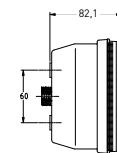

ACHTERLICHTEN - VOORLICHTEN

FEUX ARRIERE - FEUX AVANT

REAR LIGHTS - FRONT LIGHTS

3121

P 21W BA 15s
R 5W BA 15s

HORIZONTAAL GEKEURD
HOMOLOGUE POSITION
HORIZONTALE
HORIZONTAL MOUNTING
APPROVAL

VERTIKAAL GEKEURD
HOMOLOGUE POSITION
VERTICAL
VERTICAL MOUNTING
APPROVAL

REFERENTIE RÉFÉRENCE PART NUMBER	LINKS GAUCHE LEFT	RECHTS DROIT RIGHT	MISTLICHT FEU ANTI-BROUILLARD FOG LIGHT	ACHTERUITRIJLICHT FEU DE RECVL REVERSING LIGHT	VERTIKAAL GEKEURD HOMOLOGUE POSITION VERTICAL VERTICAL MOUNTING APPROVAL	HORIZONTAAL GEKEURD HOMOLOGUE POSITION HORIZONTALE HORIZONTAL MOUNTING APPROVAL
3121.X000000		X		X		X
3121.X000100		X	X			X
3121.X000200	X			X		X
3121.X000300	X		X			X
3121.X000400	X			X	X	
3121.X000600		X		X	X	

GLAS CABOCHON LENS	LINKS GAUCHE LEFT	RECHTS DROIT RIGHT	MIST ANTI-BROUILLARD FOG	ACHTERUITRIJ RECVL REVERSING
3121.0000010		X		X
3121.0000110		X	X	
3121.0000210	X			X
3121.0000310	X		X	

VERBINDING CONNECTION PLUG

X=0

Compatibel met
IVECO
Compatible avec
IVECO
Compatible with
IVECO

X=1

Universeel met
kabel 20 cm
Universel avec cable
20 cm
Universal with cable
20 cm

X=4

Universeel met
kabelwartel
Universel avec
presse-étoupe
Universal with cable
entry nut plug

Voorbeeld: X=4
Exemple: X=4
Example: X=4

⇒ 3121.4000100 ⇒

Rechts achterlicht met mistlicht, horizontaal gekeurd en universele verbinding met kabelwartel
Feu arrière droit avec feu anti-brouillard, homologué position horizontal et connexion universel avec presse-étoupe
Right hand lamp with fog light, horizontal approval and universal connection with cable entry nut plug