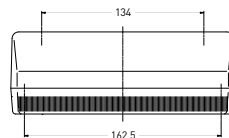

KLEUR COULEUR COLOR	GLAS CABOCHON LENS
	3114.0000010
	3114.0000110

3114

P 21W BA 15s

R 5W BA 15s

P 21/5W BAY 15d

KLEUR COULEUR COLOR	REFERENTIE RÉFÉRENCE PART NUMBER
	3114.1000000
	3114.1000100

KLEUR COULEUR COLOR	GLAS CABOCHON LENS
	3114.0000010
	3114.0000110

3116

R 10W BA 15s

R 21/5W BAY 15d

KLEUR COULEUR COLOR	REFERENTIE RÉFÉRENCE PART NUMBER
	3116.0000000
	3116.0000100

KLEUR COULEUR COLOR	GLAS CABOCHON LENS
	3116.0000010
	3116.0000110