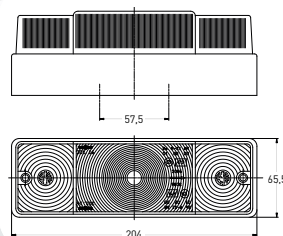

KLEUR COULEUR COLOR	GLAS CABOCHON LENS
	3114.0000010
	3114.0000110

3114

P 21W BA 15s

R 5W BA 15s

P 21/5W BAY 15d

KLEUR COULEUR COLOR	REFERENTIE RÉFÉRENCE PART NUMBER
	3114.1000000
	3114.1000100

KLEUR COULEUR COLOR	GLAS CABOCHON LENS
	3114.0000010
	3114.0000110

3116

R 10W BA 15s

R 21/5W BAY 15d

KLEUR COULEUR COLOR	REFERENTIE RÉFÉRENCE PART NUMBER
	3116.0000000
	3116.0000100

KLEUR COULEUR COLOR	GLAS CABOCHON LENS
	3116.0000010
	3116.0000110