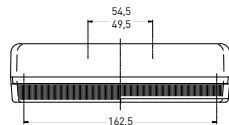

ACHTERLICHTEN - VOORLICHTEN

FEUX ARRIERE - FEUX AVANT

REAR LIGHTS - FRONT LIGHTS

3114

P 21W BA 15s

R 5W BA 15s

P 21/5W BAY 15d