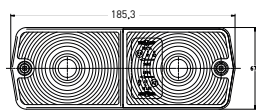

KLEUR COULEUR COLOR	GLAS CABOCHON LENS
	3114.0000010
	3114.0000110

3114

P 21W BA 15s

R 5W BA 15s

P 21/5W BAY 15d

KLEUR COULEUR COLOR	REFERENTIE RÉFÉRENCE PART NUMBER
	3114.1000000
	3114.1000100

KLEUR COULEUR COLOR	GLAS CABOCHON LENS
	3114.0000010
	3114.0000110