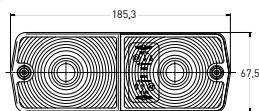

ACHTERLICHTEN - VOORLICHTEN

FEUX ARRIERE - FEUX AVANT

REAR LIGHTS - FRONT LIGHTS

3114

P 21W BA 15s

R 5W BA 15s

P 21/5W BAY 15d