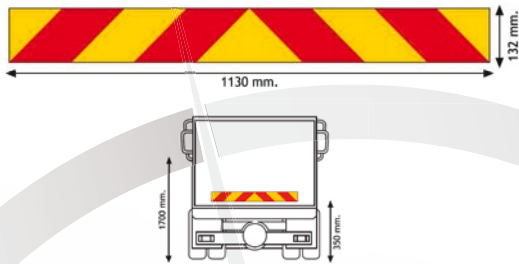

### SIGNALLING EQUIPMENT AND REFLECTORS

3095

Voor vrachtwagen  
Pour poids lourds  
For truck

REFERENTIE RÉFÉRENCE PART NUMBER	OMSCHRIJVING DESCRIPTION DESCRIPTION	METAAL MÉTAL METAL	ZELFKLEVENDE ADHESIF ADHESIVE
3095.1000000	1 stuk/1 pièce/1 piece	X	
3095.2000000	2 stuks/2 pièces/2 pieces	X	
3095.3000000	4 stuks/4 pièces/4 pieces	X	
3095.1000000-A	1 stuk/1 pièce/1 piece		X
3095.2000000-A	2 stuks/2 pièces/2 pieces		X
3095.3000000-A	4 stuks/4 pièces/4 pieces		X