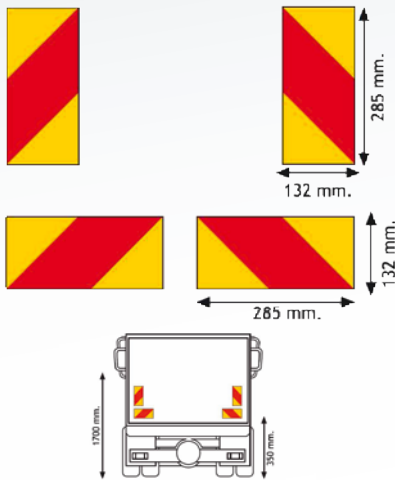

### SIGNALLING EQUIPMENT AND REFLECTORS

3095

Voor vrachtwagen  
Pour poids lourds  
For truck

REFERENTIE RÉFÉRENCE PART NUMBER	OMSCHRIJVING DESCRIPTION DESCRIPTION	METAAL MÉTAL METAL	ZELFKLEVENDE ADHESIF ADHESIVE
3095.1000000	1 stuk/1 pièce/1 piece	X	
3095.2000000	2 stuks/2 pièces/2 pieces	X	
3095.3000000	4 stuks/4 pièces/4 pieces	X	
3095.1000000-A	1 stuk/1 pièce/1 piece		X
3095.2000000-A	2 stuks/2 pièces/2 pieces		X
3095.3000000-A	4 stuks/4 pièces/4 pieces		X