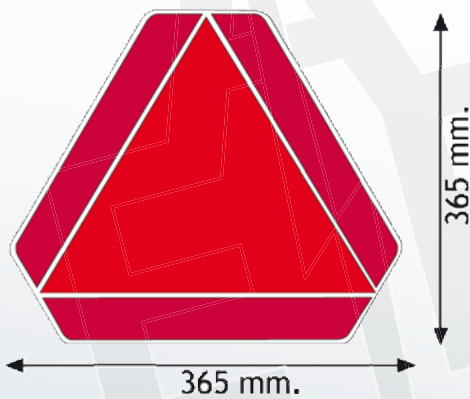

3098

Traagrijdend voertuig
Vehicule lentement
Slow moving vehicle