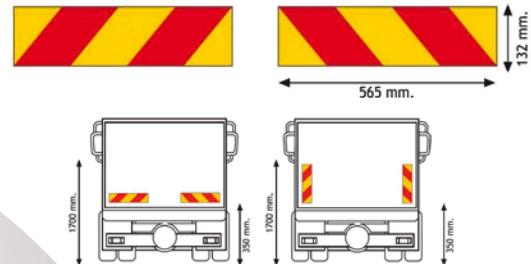

### SIGNALLING EQUIPMENT AND REFLECTORS

3095

Voor vrachtwagen  
Pour poids lourds  
For truck

REFERENTIE RÉFÉRENCE PART NUMBER	OMSCHRIJVING DESCRIPTION DESCRIPTION	METAAL MÉTAL METAL	ZELFKLEVENDE ADHESIF ADHESIVE
3095.1000000	1 stuk/1 pièce/1 piece	X	
3095.2000000	2 stuks/2 pièces/2 pieces	X	
3095.3000000	4 stuks/4 pièces/4 pieces	X	
3095.1000000-A	1 stuk/1 pièce/1 piece		X
3095.2000000-A	2 stuks/2 pièces/2 pieces		X
3095.3000000-A	4 stuks/4 pièces/4 pieces		X