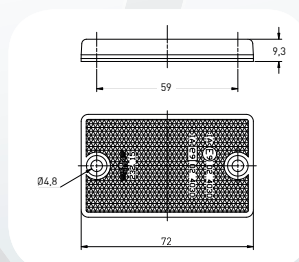

E 3012

KLEUR COULEUR COLOR	REFERENTIE RÉFÉRENCE PART NUMBER	ZELFKLEVENDE ADHESIF ADHESIVE
	3012.0000000	X
	3012.0000100	X
	3012.0000200	X

E 3012

KLEUR COULEUR COLOR	REFERENTIE RÉFÉRENCE PART NUMBER	ZELFKLEVENDE ADHESIF ADHESIVE
	3012.1000000	X
	3012.1000100	X
	3012.1000200	X

E 3014

KLEUR COULEUR COLOR	REFERENTIE RÉFÉRENCE PART NUMBER	ZELFKLEVENDE ADHESIF ADHESIVE
	3014.0000000	X
	3014.0000100	X
	3014.0000200	X
	3014.1000000	
	3014.1000100	
	3014.1000200	

E 3015

KLEUR COULEUR COLOR	REFERENTIE RÉFÉRENCE PART NUMBER	ZELFKLEVENDE ADHESIF ADHESIVE
	3015.0000000	X
	3015.0000100	X
	3015.0000200	X
	3015.1000000	
	3015.1000100	
	3015.1000200	