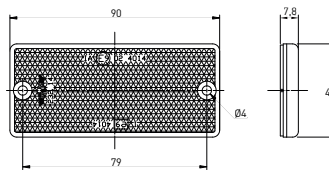

E 3012

KLEUR COULEUR COLOR	REFERENTIE RÉFÉRENCE PART NUMBER	ZELFKLEVENDE ADHESIF ADHESIVE
	3012.0000000	X
	3012.0000100	X
	3012.0000200	X

E 3012

KLEUR COULEUR COLOR	REFERENTIE RÉFÉRENCE PART NUMBER	ZELFKLEVENDE ADHESIF ADHESIVE
	3012.1000000	X
	3012.1000100	X
	3012.1000200	X

E 3014

KLEUR COULEUR COLOR	REFERENTIE RÉFÉRENCE PART NUMBER	ZELFKLEVENDE ADHESIF ADHESIVE
	3014.0000000	X
	3014.0000100	X
	3014.0000200	X
	3014.1000000	
	3014.1000100	
	3014.1000200	

E 3015

KLEUR COULEUR COLOR	REFERENTIE RÉFÉRENCE PART NUMBER	ZELFKLEVENDE ADHESIF ADHESIVE
	3015.0000000	X
	3015.0000100	X
	3015.0000200	X
	3015.1000000	
	3015.1000100	
	3015.1000200	