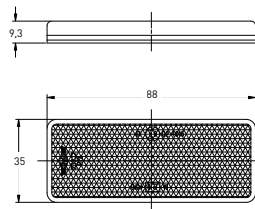

E 3012

KLEUR COULEUR COLOR	REFERENTIE RÉFÉRENCE PART NUMBER	ZELFKLEVENDE ADHESIF ADHESIVE
	3012.0000000	X
	3012.0000100	X
	3012.0000200	X

E 3012

KLEUR COULEUR COLOR	REFERENTIE RÉFÉRENCE PART NUMBER	ZELFKLEVENDE ADHESIF ADHESIVE
	3012.1000000	X
	3012.1000100	X
	3012.1000200	X

E 3014

KLEUR COULEUR COLOR	REFERENTIE RÉFÉRENCE PART NUMBER	ZELFKLEVENDE ADHESIF ADHESIVE
	3014.0000000	X
	3014.0000100	X
	3014.0000200	X
	3014.1000000	
	3014.1000100	
	3014.1000200	

E 3015

KLEUR COULEUR COLOR	REFERENTIE RÉFÉRENCE PART NUMBER	ZELFKLEVENDE ADHESIF ADHESIVE
	3015.0000000	X
	3015.0000100	X
	3015.0000200	X
	3015.1000000	
	3015.1000100	
	3015.1000200	