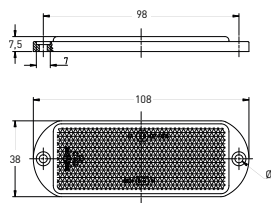

E 3012

KLEUR COULEUR COLOR	REFERENTIE RÉFÉRENCE PART NUMBER	ZELFKLEVENDE ADHESIF ADHESIVE
	3012.0000000	X
	3012.0000100	X
	3012.0000200	X

E 3012

KLEUR COULEUR COLOR	REFERENTIE RÉFÉRENCE PART NUMBER	ZELFKLEVENDE ADHESIF ADHESIVE
	3012.1000000	X
	3012.1000100	X
	3012.1000200	X

E 3014

KLEUR COULEUR COLOR	REFERENTIE RÉFÉRENCE PART NUMBER	ZELFKLEVENDE ADHESIF ADHESIVE
	3014.0000000	X
	3014.0000100	X
	3014.0000200	X
	3014.1000000	
	3014.1000100	
	3014.1000200	

E 3015

KLEUR COULEUR COLOR	REFERENTIE RÉFÉRENCE PART NUMBER	ZELFKLEVENDE ADHESIF ADHESIVE
	3015.0000000	X
	3015.0000100	X
	3015.0000200	X
	3015.1000000	
	3015.1000100	
	3015.1000200	