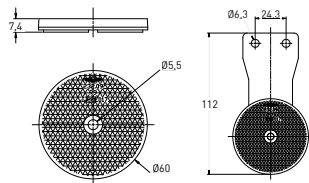

KLEUR COULEUR COLOR	REFERENTIE RÉFÉRENCE PART NUMBER	ZELFKLEVENDE ADHESIF ADHESIVE	STEUN PENDANT BRACKET SUPPORT
	3009.0000000	X	
	3009.0000100	X	
	3009.0000200	X	
	3009.1000000		
	3009.1000100		
	3009.1000200		
	3009.2000100		X
	3002.2000200		X

3010