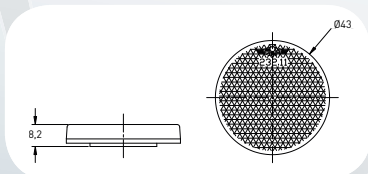

KLEUR COULEUR COLOR	REFERENTIE RÉFÉRENCE PART NUMBER	ZELFKLEVENDE ADHESIF ADHESIVE
	3010.0000000	X
	3010.0000100	X
	3010.0000200	X
	3010.1000000	
	3010.1000100	
	3010.1000200	

3011