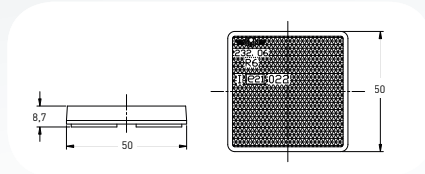

SIGNALISATIE & REFLECTOREN

SIGNALISATION ET CATADIOPTRES

SIGNALLING EQUIPMENT AND REFLECTORS

3006

KLEUR COULEUR COLOR	REFERENTIE RÉFÉRENCE PART NUMBER	ZELFKLEVENDE ADHESIF ADHESIVE
	3006.0000000	X
	3006.0000100	X
	3006.0000200	X

3007