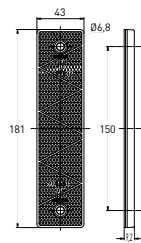

KLEUR COULEUR COLOR	REFERENTIE RÉFÉRENCE PART NUMBER	ZELFKLEVENDE ADHESIF ADHESIVE	STEUN PENDANT BRACKET SUPPORT
	3009.0000000	X	
	3009.0000100	X	
	3009.0000200	X	
	3009.1000000		
	3009.1000100		
	3009.1000200		
	3009.2000100		X
	3002.2000200		X

3010