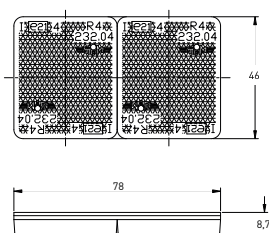

**E** 3002

KLEUR COULEUR COLOR	REFERENTIE RÉFÉRENCE PART NUMBER	ZELFKLEVENDE ADHESIF ADHESIVE	STEUN PENDANT BRACKET SUPPORT
	3002.0000000	X	
	3002.0000100	X	
	3002.0000200	X	
	3002.1000000		
	3002.1000100		
	3002.1000200		
	3002.2000100		X
	3002.2000200		X

**E** 3003

KLEUR COULEUR COLOR	REFERENTIE RÉFÉRENCE PART NUMBER	ZELFKLEVENDE ADHESIF ADHESIVE
	3003.0000000	X
	3003.0000100	X
	3003.0000200	X

**E** 3004

KLEUR COULEUR COLOR	REFERENTIE RÉFÉRENCE PART NUMBER	ZELFKLEVENDE ADHESIF ADHESIVE
	3004.0000000	X
	3004.0000100	X
	3004.0000200	X

**E** 3004

KLEUR COULEUR COLOR	REFERENTIE RÉFÉRENCE PART NUMBER	ZELFKLEVENDE ADHESIF ADHESIVE
	3004.2000000	X
	3004.2000100	X
	3004.2000200	X