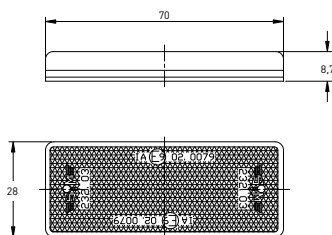

**E** 3002

KLEUR COULEUR COLOR	REFERENTIE RÉFÉRENCE PART NUMBER	ZELFKLEVENDE ADHESIF ADHESIVE	STEUN PENDANT BRACKET SUPPORT
	3002.0000000	X	
	3002.0000100	X	
	3002.0000200	X	
	3002.1000000		
	3002.1000100		
	3002.1000200		
	3002.2000100		X
	3002.2000200		X

**E** 3003

KLEUR COULEUR COLOR	REFERENTIE RÉFÉRENCE PART NUMBER	ZELFKLEVENDE ADHESIF ADHESIVE
	3003.0000000	X
	3003.0000100	X
	3003.0000200	X

**E** 3004

KLEUR COULEUR COLOR	REFERENTIE RÉFÉRENCE PART NUMBER	ZELFKLEVENDE ADHESIF ADHESIVE
	3004.0000000	X
	3004.0000100	X
	3004.0000200	X

**E** 3004

KLEUR COULEUR COLOR	REFERENTIE RÉFÉRENCE PART NUMBER	ZELFKLEVENDE ADHESIF ADHESIVE
	3004.2000000	X
	3004.2000100	X
	3004.2000200	X