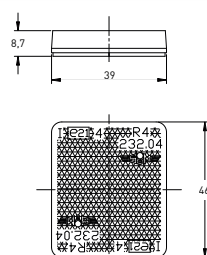

**E** 3002

KLEUR COULEUR COLOR	REFERENTIE RÉFÉRENCE PART NUMBER	ZELFKLEVENDE ADHESIF ADHESIVE	STEUN PENDANT BRACKET SUPPORT
	3002.0000000	X	
	3002.0000100	X	
	3002.0000200	X	
	3002.1000000		
	3002.1000100		
	3002.1000200		
	3002.2000100		X
	3002.2000200		X

**E** 3003

KLEUR COULEUR COLOR	REFERENTIE RÉFÉRENCE PART NUMBER	ZELFKLEVENDE ADHESIF ADHESIVE
	3003.0000000	X
	3003.0000100	X
	3003.0000200	X

**E** 3004

KLEUR COULEUR COLOR	REFERENTIE RÉFÉRENCE PART NUMBER	ZELFKLEVENDE ADHESIF ADHESIVE
	3004.0000000	X
	3004.0000100	X
	3004.0000200	X

**E** 3004

KLEUR COULEUR COLOR	REFERENTIE RÉFÉRENCE PART NUMBER	ZELFKLEVENDE ADHESIF ADHESIVE
	3004.2000000	X
	3004.2000100	X
	3004.2000200	X