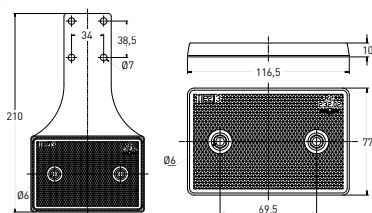

**E** 3002

KLEUR COULEUR COLOR	REFERENTIE RÉFÉRENCE PART NUMBER	ZELFKLEVENDE ADHESIF ADHESIVE	STEUN PENDANT BRACKET SUPPORT
	3002.0000000	X	
	3002.0000100	X	
	3002.0000200	X	
	3002.1000000		
	3002.1000100		
	3002.1000200		
	3002.2000100		X
	3002.2000200		X

**E** 3003

KLEUR COULEUR COLOR	REFERENTIE RÉFÉRENCE PART NUMBER	ZELFKLEVENDE ADHESIF ADHESIVE
	3003.0000000	X
	3003.0000100	X
	3003.0000200	X

**E** 3004

KLEUR COULEUR COLOR	REFERENTIE RÉFÉRENCE PART NUMBER	ZELFKLEVENDE ADHESIF ADHESIVE
	3004.0000000	X
	3004.0000100	X
	3004.0000200	X

**E** 3004

KLEUR COULEUR COLOR	REFERENTIE RÉFÉRENCE PART NUMBER	ZELFKLEVENDE ADHESIF ADHESIVE
	3004.2000000	X
	3004.2000100	X
	3004.2000200	X