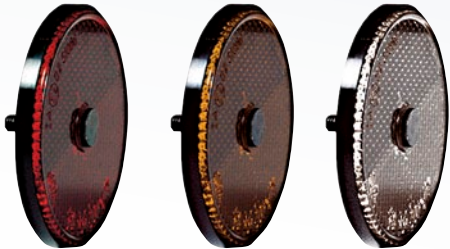

**E** 22

KLEUR COULEUR COLOR	REFERENTIE RÉFÉRENCE PART NUMBER
○	22C
●	22O
●	22R

**E** 22A

ZELFKLEVENDE  
 ADHESIF  
 ADHESIVE

KLEUR COULEUR COLOR	REFERENTIE RÉFÉRENCE PART NUMBER
○	22AC
●	22AO
●	22AR

**E** 23

KLEUR COULEUR COLOR	REFERENTIE RÉFÉRENCE PART NUMBER
○	23C
●	23O
●	23R

**E** 23A

ZELFKLEVENDE  
 ADHESIF  
 ADHESIVE

KLEUR COULEUR COLOR	REFERENTIE RÉFÉRENCE PART NUMBER
○	23AC
●	23AO
●	23AR