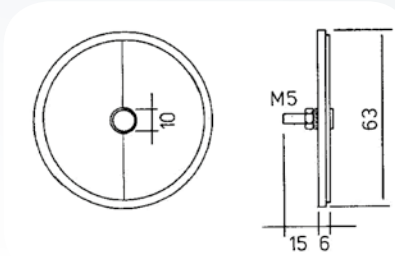

**E** 22

KLEUR COULEUR COLOR	REFERENTIE RÉFÉRENCE PART NUMBER
○	22C
●	22O
●	22R

**E** 22A

ZELFKLEVENDE  
 ADHESIF  
 ADHESIVE

KLEUR COULEUR COLOR	REFERENTIE RÉFÉRENCE PART NUMBER
○	22AC
●	22AO
●	22AR

**E** 23

KLEUR COULEUR COLOR	REFERENTIE RÉFÉRENCE PART NUMBER
○	23C
●	23O
●	23R

**E** 23A

ZELFKLEVENDE  
 ADHESIF  
 ADHESIVE

KLEUR COULEUR COLOR	REFERENTIE RÉFÉRENCE PART NUMBER
○	23AC
●	23AO
●	23AR