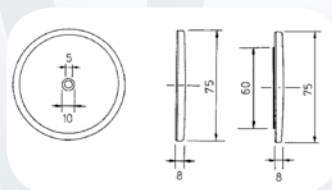

3013.1000200

24-24A

KLEUR COULEUR COLOR	REFERENTIE RÉFÉRENCE PART NUMBER	ZELFKLEVENDE ADHESIF ADHESIVE
	24C	
	24O	
	24R	
	24AC	X
	24AO	X
	24AR	X

27-28

KLEUR COULEUR COLOR	REFERENTIE RÉFÉRENCE PART NUMBER	ZELFKLEVENDE ADHESIF ADHESIVE
	27C	
	27O	
	27R	
	28C	X
	28O	X
	28R	X