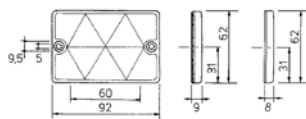

3013.1000200

24-24A

KLEUR COULEUR COLOR	REFERENTIE RÉFÉRENCE PART NUMBER	ZELFKLEVENDE ADHESIF ADHESIVE
	24C	
	24O	
	24R	
	24AC	X
	24AO	X
	24AR	X

27-28

KLEUR COULEUR COLOR	REFERENTIE RÉFÉRENCE PART NUMBER	ZELFKLEVENDE ADHESIF ADHESIVE
	27C	
	27O	
	27R	
	28C	X
	28O	X
	28R	X