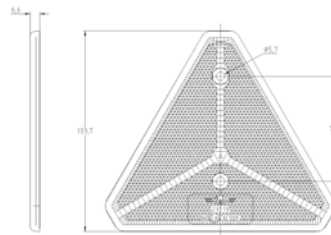

REFERENTIE
RÉFÉRENCE
PART NUMBER

20R

3013.1000200

REFERENTIE
RÉFÉRENCE
PART NUMBER

3013.1000200

24-24A