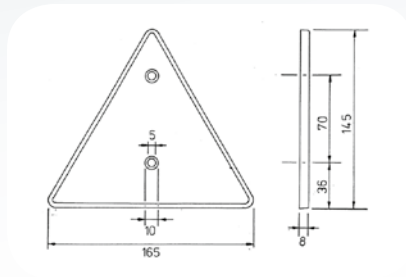

SIGNALISATIE & REFLECTOREN

SIGNALISATION ET CATADIOPTRES

SIGNALLING EQUIPMENT AND REFLECTORS

20R