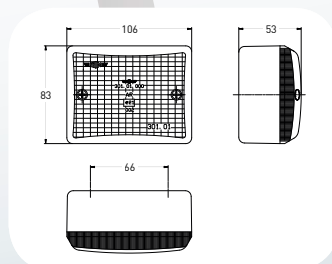

KLEUR COULEUR COLOR	REFERENTIE RÉFÉRENCE PART NUMBER	KLEUR COULEUR COLOR	GLAS CABOCHON LENS
□	3101.1000000	□	3101.0000010
■	3101.1000100	■	3101.0000110
■	3101.1000200	■	3101.0000210
■	3101.1000300	■	3101.0000310