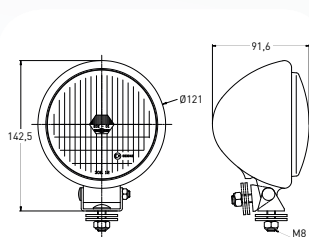

BA 15s

E 202.01

RUBBEREN LICHAAM
COUVELAGE CAOUTCHOUC
RUBBER HOUSING

KLEUR COULEUR COLOR	REFERENTIE RÉFÉRENCE PART NUMBER
○	202.01.9000
●	202.01.9100
●	202.01.9200
●	202.01.9500

R 10W BA 15s
P 21W BA 15s

E 3101

KLEUR COULEUR COLOR	REFERENTIE RÉFÉRENCE PART NUMBER	KLEUR COULEUR COLOR	GLAS CABOCHON LENS
□	3101.0000000	□	3101.0000010
■	3101.0000100	■	3101.0000110
■	3101.0000200	■	3101.0000210
■	3101.0000300	■	3101.0000310

R 10W BA 15s
P 21W BA 15s

E 3101

KLEUR COULEUR COLOR	REFERENTIE RÉFÉRENCE PART NUMBER	KLEUR COULEUR COLOR	GLAS CABOCHON LENS
□	3101.1000000	□	3101.0000010
■	3101.1000100	■	3101.0000110
■	3101.1000200	■	3101.0000210
■	3101.1000300	■	3101.0000310