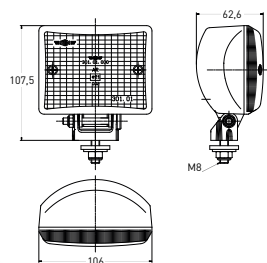

BA 15s

E 202.01

RUBBEREN LICHAAM
COUVELAGE CAOUTCHOUC
RUBBER HOUSING

KLEUR COULEUR COLOR	REFERENTIE RÉFÉRENCE PART NUMBER
○	202.01.9000
●	202.01.9100
●	202.01.9200
●	202.01.9500

R 10W BA 15s
P 21W BA 15s

E 3101

KLEUR COULEUR COLOR	REFERENTIE RÉFÉRENCE PART NUMBER	KLEUR COULEUR COLOR	GLAS CABOCHON LENS
□	3101.0000000	□	3101.0000010
■	3101.0000100	■	3101.0000110
■	3101.0000200	■	3101.0000210
■	3101.0000300	■	3101.0000310

R 10W BA 15s
P 21W BA 15s

E 3101

KLEUR COULEUR COLOR	REFERENTIE RÉFÉRENCE PART NUMBER	KLEUR COULEUR COLOR	GLAS CABOCHON LENS
□	3101.1000000	□	3101.0000010
■	3101.1000100	■	3101.0000110
■	3101.1000200	■	3101.0000210
■	3101.1000300	■	3101.0000310