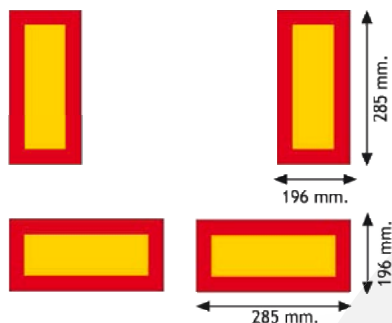

REFERENTIE  
 RÉFÉRENCE  
 PART NUMBER

12

Voor aanhangwagen  
 Pour remorque  
 For trailer

3094

REFERENTIE RÉFÉRENCE PART NUMBER	OMSCHRIJVING DESCRIPTION	METAAL MÉTAL METAL	ZELFKLEVENDE ADHESIF ADHESIVE
3094.1000000	1 stuk/1 pièce/1 piece	X	
3094.2000000	2 stuks/2 pièces/2 pieces	X	
3094.3000000	4 stuks/4 pièces/4 pieces	X	
3094.1000000-A	1 stuk/1 pièce/1 piece		X
3094.2000000-A	2 stuks/2 pièces/2 pieces		X
3094.3000000-A	4 stuks/4 pièces/4 pieces		X