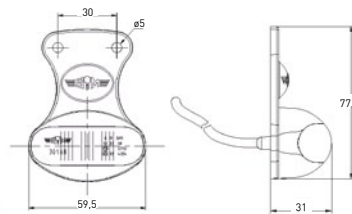

**3168**

KLEUR COULEUR COLOR	MET KABEL 500 MM AVEC CABLE 500 MM WITH CABLE 500 MM	MET KABEL 500 MM + CLICK IN AVEC CABLE 500 MM + CLICK IN WITH CABLE 500 MM + CLICK IN
○	3168.0105000	3168.0205000
●	3168.0105100	3168.0205100
●	3168.0105200	3168.0205200

KLEUR COULEUR COLOR	MET KABEL 500 MM AVEC CABLE 500 MM WITH CABLE 500 MM	MET KABEL 500 MM + CLICK IN AVEC CABLE 500 MM + CLICK IN WITH CABLE 500 MM + CLICK IN
○	3168.1105000	3168.1205000
●	3168.1105100	3168.1205100
●	3168.1105200	3168.1205200

**220**

KLEUR COULEUR COLOR	MET KABEL 500 MM AVEC CABLE 500 MM WITH CABLE 500 MM	MET KABEL 500 MM + CLICK IN AVEC CABLE 500 MM + CLICK IN WITH CABLE 500 MM + CLICK IN
□	220-DV-CR-NO	220-DV-CR
■	220-DV-OR-NO	220-DV-OR
■	220-DV-RO-NO	220-DV-RO