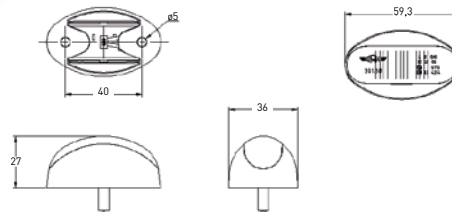

**3168**

KLEUR COULEUR COLOR	MET KABEL 500 MM AVEC CABLE 500 MM WITH CABLE 500 MM	MET KABEL 500 MM + CLICK IN AVEC CABLE 500 MM + CLICK IN WITH CABLE 500 MM + CLICK IN
○	3168.0105000	3168.0205000
●	3168.0105100	3168.0205100
●	3168.0105200	3168.0205200

KLEUR COULEUR COLOR	MET KABEL 500 MM AVEC CABLE 500 MM WITH CABLE 500 MM	MET KABEL 500 MM + CLICK IN AVEC CABLE 500 MM + CLICK IN WITH CABLE 500 MM + CLICK IN
○	3168.1105000	3168.1205000
●	3168.1105100	3168.1205100
●	3168.1105200	3168.1205200

**220**

KLEUR COULEUR COLOR	MET KABEL 500 MM AVEC CABLE 500 MM WITH CABLE 500 MM	MET KABEL 500 MM + CLICK IN AVEC CABLE 500 MM + CLICK IN WITH CABLE 500 MM + CLICK IN
□	220-DV-CR-NO	220-DV-CR
■	220-DV-OR-NO	220-DV-OR
■	220-DV-RO-NO	220-DV-RO