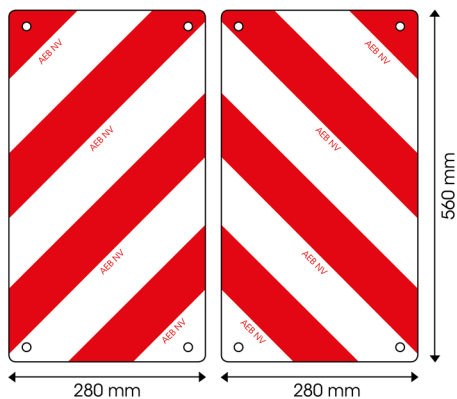

92856-SET

Paneel voor uitzonderlijk vervoer | rood/wit | 280x560 mm

EAN: 5414184011595

Specificaties

Bestelbaar per	2
Dikte mm	1 mm
Eigenschappen	Geriveteerde gaten voor efficiënte montage
Gewicht (kg)	1 Kg
Hoogte mm	280 mm
Keuring	Conform belgische wetgeving 'uitzonderlijk vervoer' - Klasse RA2-NBN EN 12899-1

Kleur	Rood/wit
Lengte mm	560 mm
Materiaal	Aluminium
Montagezijde	Vooran en achteraan
Toepassing	Rood/witte panelen
Type	Paneel