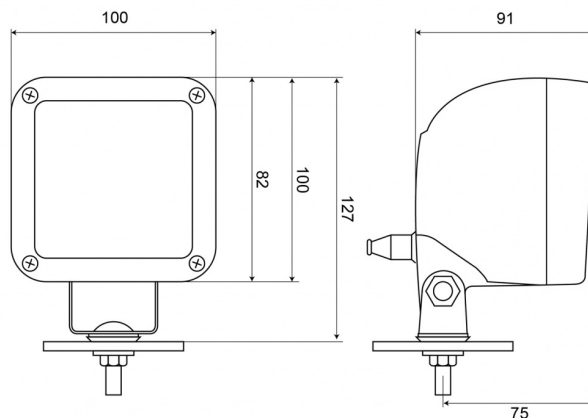

EAN: 5414184530287

Specificaties

Aansluiting	Kabelschoenen type vlakstekker
Afmetingen	100 mm x 127 mm x 91 mm
Bedrijfstemperatuur	-30°C / +65°C
Bestelbaar per	1
Bevestiging	Bout
Eigenschappen	Kunststof behuizing, mat zwart. Ongevoelig voor corrosie.
Geleverd met	Montageboutjes
Gewicht (kg)	0,58 Kg
Kleur	Wit
Kleur lens	Transparant

Lampvoet	H3
Lengte kabel (m)	N/A
Lichtbron	Halogeen
Lumen	N/A
Type	Vierkant
Verpakking	Wit doosje met etiket
Voeding	12V - 24V