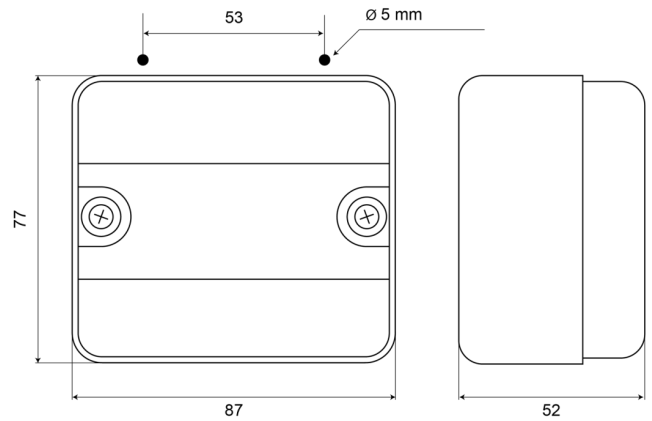

ACHTERLICHTEN

690R

Mistachterlicht | vierkant | halogeen

EAN: 5414184530218

Specificaties

Aansluiting	N/A	Keuring	ECE R38
Aantal flitspatronen	N/A	Kleur lens	Rood
Bestelbaar per	1	Lichtbron	Halogeen
Bevestiging	Opbouw	Montagezijde	Achteraan
Breedte mm	53 mm	Type	Mistachterlichten
Dikte mm	52 mm	Verpakking	Wit doosje met etiket
Gewicht (kg)	0,075 Kg	Watt	21 Watt
Hoogte mm	77 mm		